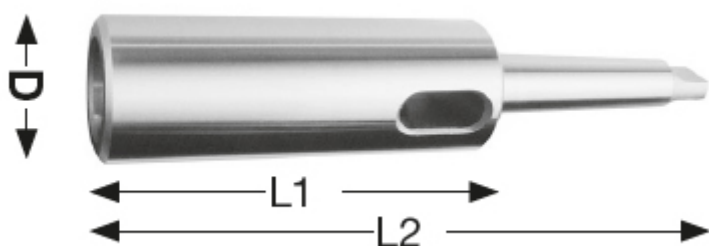

Nástavné pouzdro MT 5-6

Kód produktu: 01-65-5/6
EAN: 4260073570374
Celní tarif: 8466 1020
Hmotnost: 7,80 kg
Dostupnost: skladem

2 169,42 Kč bez DPH
~~3 275,00 Kč~~ **2 625,00 Kč s DPH**
86,78 € bez DPH
~~131,00 €~~ **105,00 € s DPH**

plně kalený a broušený, DIN 2187

Parametry

D	82
L2	396

kg	0.64
Vnější kužel	5

L1	247
Vnitřní kužel	6

Tento produkt najdete v našem [KATALOGU na straně 98 \(2021\)](#)