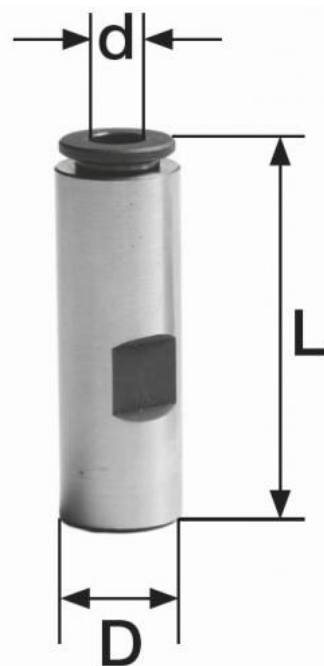

Závitové pouzdro Ø 20, 6,0 x 4,9

Kód produktu: 09-GBE-20/6,0
EAN: 4049794674918
Celní tarif: 8466 1020
Hmotnost: 0,15 kg
Dostupnost: skladem

702,48 Kč bez DPH
1-050,00-Kč **850,00 Kč s DPH**
28,10 € bez DPH
42,00-€ **34,00 € s DPH**

vnitřní čtyřhran; pro použití závitníků ve sklíčidlech Weldon; rychlovýměnný mechanismus

Parametry

Čtyřhran	4.9
L	58

d	6	D	20
---	---	---	----

Tento produkt najdete v našem [KATALOGU na straně 103 \(2021\)](#)