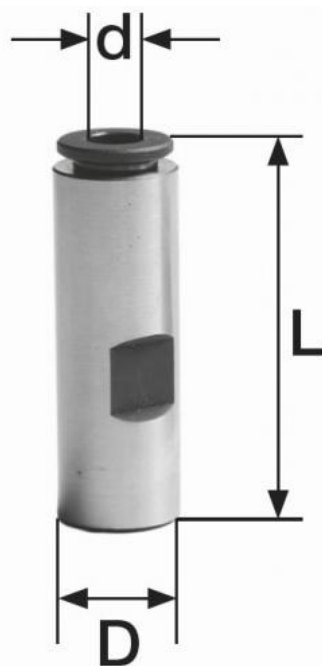

Závitové pouzdro Ø 20, 8,0 x 6,2

Kód produktu: 09-GBE-20/8,0
EAN: 4049794674932
Celní tarif: 8466 1020
Hmotnost: 0,15 kg
Dostupnost: skladem

702,48 Kč bez DPH
1-050,00-Kč **850,00 Kč s DPH**
28,10 € bez DPH
42,00-€ **34,00 € s DPH**

vnitřní čtyřhran; pro použití závitníků ve sklíčidlech Weldon; rychlovýměnný mechanismus

Parametry

Čtyřhran	6.2
L	58

d	8	D	20
---	---	---	----

Tento produkt najdete v našem [KATALOGU na straně 103 \(2021\)](#)