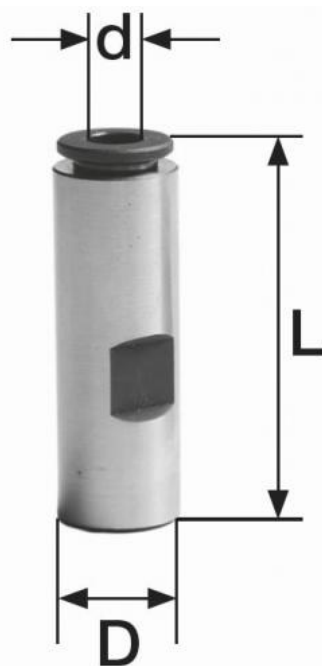

Závitové pouzdro Ø 25, 6,0 x 4,9

Kód produktu: 09-GBE-25/6,0
EAN: 4049794674970
Celní tarif: 8466 1020
Hmotnost: 0,25 kg
Dostupnost: skladem

950,41 Kč bez DPH
1 425,00 Kč **1 150,00 Kč s DPH**
38,02 € bez DPH
57,00 € **46,00 € s DPH**

vnitřní čtyřhran; pro použití závitníků ve sklíčidlech Weldon; rychlovýměnný mechanismus

Parametry

Čtyřhran	4.9
L	66

d	6	D	25
---	---	---	----

Tento produkt najdete v našem [KATALOGU na straně 103 \(2021\)](#)