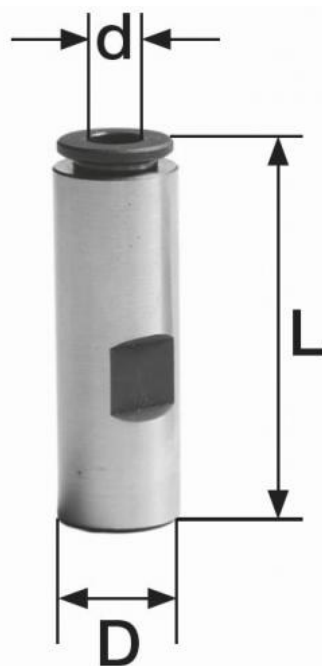

Závitové pouzdro Ø 25, 6,0 x 4,9

Kód produktu: 09-GBE-25/6,0
EAN: 4049794674970
Celní tarif: 8466 1020
Hmotnost: 0,25 kg
Dostupnost: skladem

950,41 Kč bez DPH
1 425,00 Kč
1 150,00 Kč s DPH
38,02 € bez DPH
57,00 €
46,00 € s DPH

vnitřní čtyřhran; pro použití závitníků ve sklíčidlech Weldon; rychlovýměnný mechanismus

Parametry

Čtyřhran	4.9
L	66

d	6	D	25
---	---	---	----

Tento produkt najdete v našem [KATALOGU na straně 103 \(2021\)](#)