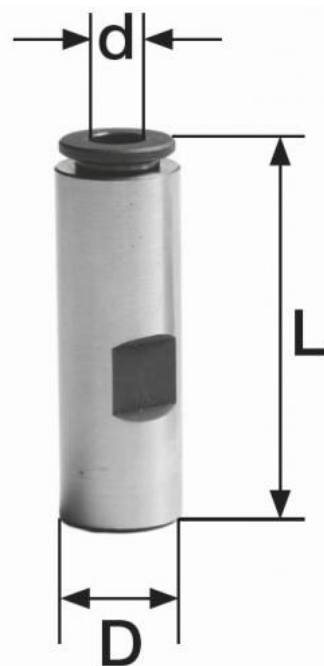

Závitové pouzdro Ø 25, 8,0 x 6,2

Kód produktu: 09-GBE-25/8,0
EAN: 4049794674994
Celní tarif: 8466 1020
Hmotnost: 0,25 kg
Dostupnost: skladem

950,41 Kč bez DPH
1 425,00 Kč
1 150,00 Kč s DPH
38,02 € bez DPH
57,00 €
46,00 € s DPH

vnitřní čtyřhran; pro použití závitníků ve sklíčidlech Weldon; rychlovýměnný mechanismus

Parametry

| | |
|----------|-----|
| Čtyřhran | 6.2 |
| L | 66 |

| | | | |
|---|---|---|----|
| d | 8 | D | 25 |
|---|---|---|----|