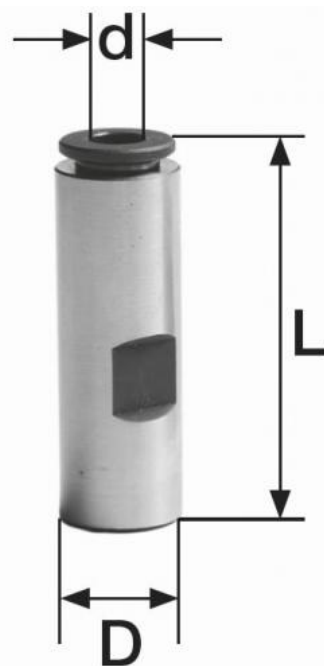

Závitové pouzdro Ø 25, 8,0 x 6,2

Kód produktu: 09-GBE-25/8,0
EAN: 4049794674994
Celní tarif: 8466 1020
Hmotnost: 0,25 kg
Dostupnost: skladem

950,41 Kč bez DPH
1 425,00 Kč
1 150,00 Kč s DPH
38,02 € bez DPH
57,00 €
46,00 € s DPH

vnitřní čtyřhran; pro použití závitníků ve sklíčidlech Weldon; rychlovýměnný mechanismus

Parametry

Čtyřhran	6.2
L	66

d	8	D	25
---	---	---	----

Tento produkt najdete v našem [KATALOGU na straně 103 \(2021\)](#)