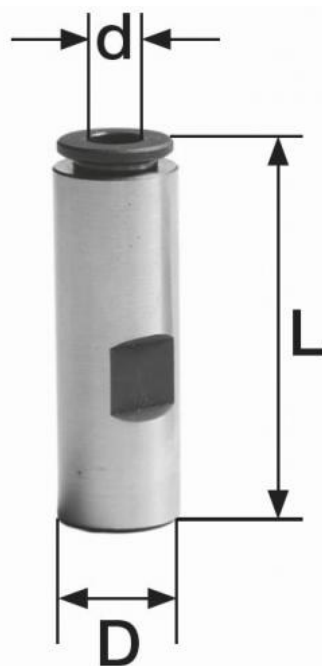

Závitové pouzdro Ø 25, 10,0 x 8,0

Kód produktu: 09-GBE-25/10,0
EAN: 4049794675014
Celní tarif: 8466 1020
Hmotnost: 0,25 kg
Dostupnost: skladem

950,41 Kč bez DPH
~~1 425,00 Kč~~ **1 150,00 Kč s DPH**
38,02 € bez DPH
57,00 € **46,00 € s DPH**

vnitřní čtyřhran; pro použití závitníků ve sklíčidlech Weldon; rychlovýměnný mechanismus

Parametry

Čtyřhran	8
L	66

d	10
---	----

D	25
---	----

Tento produkt najdete v našem [KATALOGU na straně 103 \(2021\)](#)