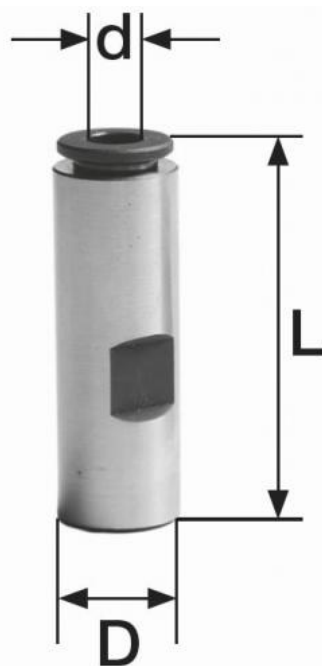

# Závitové pouzdro Ø 25, 10,0 x 8,0

**Kód produktu:** 09-GBE-25/10,0  
**EAN:** 4049794675014  
**Celní tarif:** 8466 1020  
**Hmotnost:** 0,25 kg  
**Dostupnost:** skladem

950,41 Kč bez DPH  
~~1 425,00 Kč~~ **1 150,00 Kč s DPH**  
38,02 € bez DPH  
57,00 € **46,00 € s DPH**

vnitřní čtyřhran; pro použití závitníků ve sklícidlech Weldon; rychlovýměnný mechanismus

## Parametry

Čtyřhran	8
L	66

d	10
---	----

D	25
---	----

Tento produkt najdete v našem [KATALOGU na straně 103 \(2021\)](#)