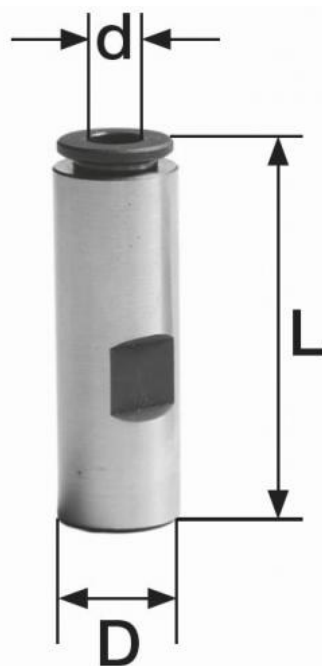

# Závitové pouzdro Ø 25, 12,0 x 9,0

**Kód produktu:** 09-GBE-25/12,0  
**EAN:** 4049794675038  
**Celní tarif:** 8466 1020  
**Hmotnost:** 0,25 kg  
**Dostupnost:** skladem

950,41 Kč bez DPH  
1 425,00 Kč **1 150,00 Kč s DPH**  
38,02 € bez DPH  
57,00 € **46,00 € s DPH**

vnitřní čtyřhran; pro použití závitníků ve sklícidlech Weldon; rychlovýměnný mechanismus

## Parametry

Čtyřhran	9
L	66

d	12
---	----

D	25
---	----

Tento produkt najdete v našem [KATALOGU na straně 103 \(2021\)](#)