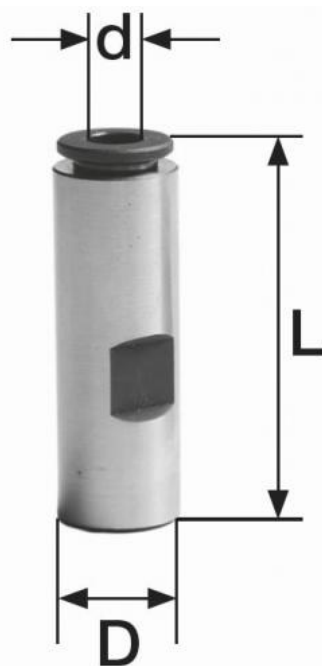

Závitové pouzdro Ø 32, 16,0 x 12,0

Kód produktu: 09-GBE-32/16,0
EAN: 4049794675083
Celní tarif: 8466 1020
Hmotnost: 0,40 kg
Dostupnost: skladem

1 033,06 Kč bez DPH
~~1 575,00 Kč~~ **1 250,00 Kč s DPH**
41,32 € bez DPH
63,00 € **50,00 € s DPH**

vnitřní čtyřhran; pro použití závitníků ve sklíčidlech Weldon; rychlovýměnný mechanismus

Parametry

Čtyřhran 12
L 70

d 16

D 32

Tento produkt najdete v našem [KATALOGU na straně 103 \(2021\)](#)