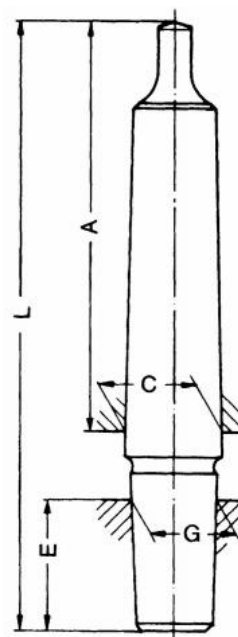

Kuželový trn DIN 238, MT1-B10

Kód produktu: 41-1/B10
EAN: 4260073570664
Celní tarif: 8466 1020
Hmotnost: 0,05 kg
Dostupnost: skladem

61,98 Kč bez DPH
100,00 Kč **75,00 Kč s DPH**
2,48 € bez DPH
4,00 € **3,00 € s DPH**

plně kalený a broušený, DIN 238

Parametry

kg 0.06
MK 1

L 86

Kužel B 10

Tento produkt najdete v našem [KATALOGU na straně 104 \(2021\)](#)