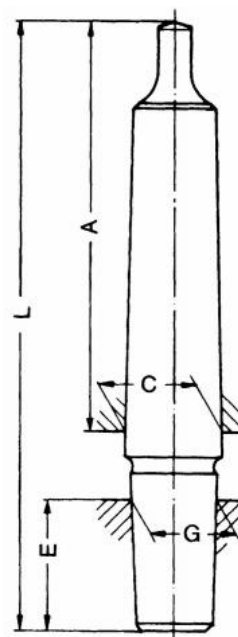

# Kuželový trn DIN 238, MT1-B12

**Kód produktu:** 41-1/B12  
**EAN:** 4260073570671  
**Celní tarif:** 8466 1020  
**Hmotnost:** 0,07 kg  
**Dostupnost:** skladem

61,98 Kč bez DPH  
100,00 Kč **75,00 Kč s DPH**  
2,48 € bez DPH  
4,00 € **3,00 € s DPH**

plně kalený a broušený, DIN 238

## Parametry

**kg** 0.06  
**MK** 1

**L** 90

**Kužel** B 12

Tento produkt najdete v našem [KATALOGU na straně 104 \(2021\)](#)