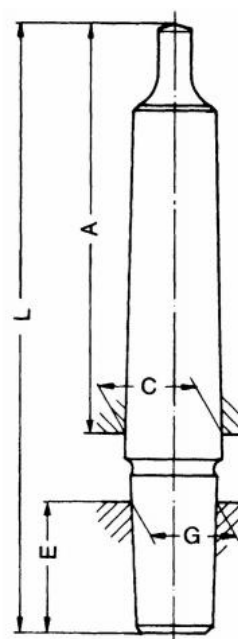

# Kuželový trn DIN 238, MT1-B16

**Kód produktu:** 41-1/B16  
**EAN:** 4260073570688  
**Celní tarif:** 8466 1020  
**Hmotnost:** 0,06 kg  
**Dostupnost:** skladem

61,98 Kč bez DPH  
100,00 Kč **75,00 Kč s DPH**  
2,48 € bez DPH  
4,00 € **3,00 € s DPH**

plně kalený a broušený, DIN 238

## Parametry

**kg** 0.09  
**MK** 1

**L** 97

**Kužel** B 16

Tento produkt najdete v našem [KATALOGU na straně 104 \(2021\)](#)