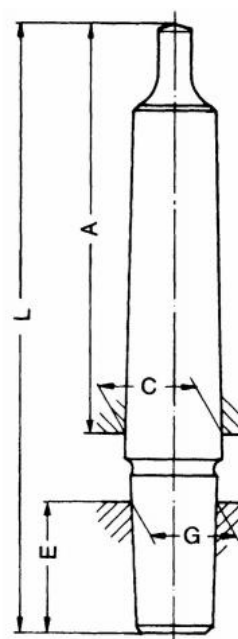

# Kuželový trn DIN 238, MT1-B18

**Kód produktu:** 41-1/B18  
**EAN:** 4260073570695  
**Celní tarif:** 8466 1020  
**Hmotnost:** 0,20 kg  
**Dostupnost:** skladem

125,00 Kč 82,64 Kč bez DPH  
**100,00 Kč s DPH**  
5,00 € 3,31 € bez DPH  
**4,00 € s DPH**

plně kalený a broušený, DIN 238

## Parametry

**kg** 0.11  
**MK** 1

**L** 105

**Kužel** B 18

Tento produkt najdete v našem [KATALOGU na straně 104 \(2021\)](#)