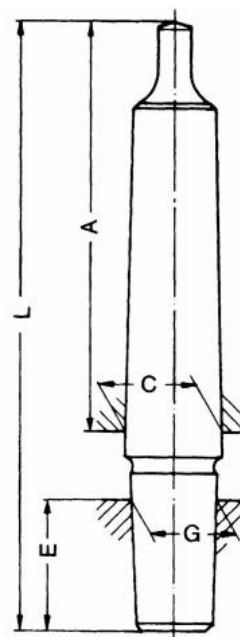

Kuželový trn DIN 238, MT2-B22

Kód produktu: 41-2/B22
EAN: 4260073570763
Celní tarif: 8466 1020
Hmotnost: 0,25 kg
Dostupnost: skladem

123,97 Kč bez DPH
175,00 Kč **150,00 Kč s DPH**
4,96 € bez DPH
7,00 € **6,00 € s DPH**

plně kalený a broušený, DIN 238

Parametry

kg 0.25
MK 2

L 128

Kužel B 22

Tento produkt najdete v našem [KATALOGU na straně 104 \(2021\)](#)