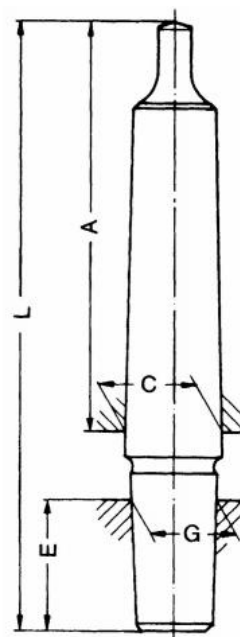

# Kuželový trn DIN 238, MT3-B16

**Kód produktu:** 41-3/B16  
**EAN:** 4260073570787  
**Celní tarif:** 8466 1020  
**Hmotnost:** 0,31 kg  
**Dostupnost:** skladem

123,97 Kč bez DPH  
**150,00 Kč s DPH**

4,96 € bez DPH  
**6,00 € s DPH**

plně kalený a broušený, DIN 238

## Parametry

**kg** 0.31  
**MK** 3

**L** 131

**Kužel** B 16

Tento produkt najdete v našem [KATALOGU na straně 104 \(2021\)](#)