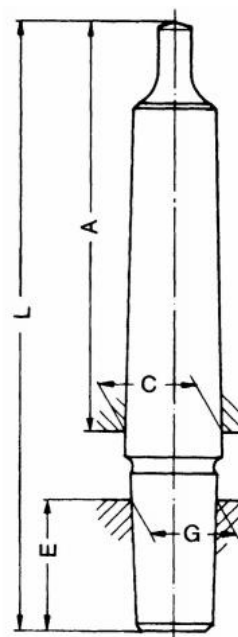

# Kuželový trn DIN 238, MT3-B22

**Kód produktu:** 41-3/B22  
**EAN:** 4260073570817  
**Celní tarif:** 8466 1020  
**Hmotnost:** 0,43 kg  
**Dostupnost:** skladem

103,31 Kč bez DPH  
150,00 Kč **125,00 Kč s DPH**  
4,13 € bez DPH  
6,00 € **5,00 € s DPH**

plně kalený a broušený, DIN 238

## Parametry

**kg** 0.39  
**MK** 3

**L** 147

**Kužel** B 22

Tento produkt najdete v našem [KATALOGU na straně 104 \(2021\)](#)