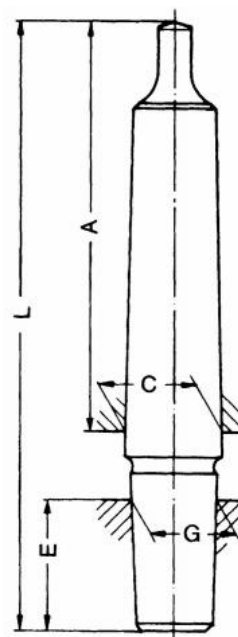

Kuželový trn DIN 238, MT4-B16

Kód produktu: 41-4/B16
EAN: 4260073570831
Celní tarif: 8466 1020
Hmotnost: 0,63 kg
Dostupnost: skladem

227,27 Kč bez DPH
275,00 Kč s DPH

9,09 € bez DPH
11,00 € s DPH

plně kalený a broušený, DIN 238

Parametry

kg 0.63
MK 4

L 156

Kužel B 16

Tento produkt najdete v našem [KATALOGU na straně 104 \(2021\)](#)