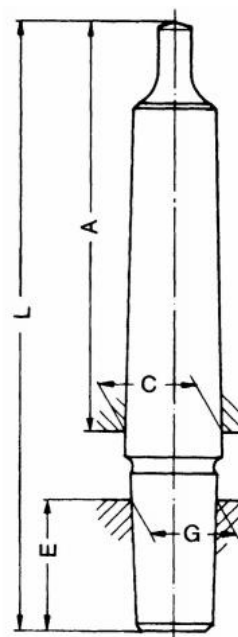

Kuželový trn DIN 238, MT4-B16

Kód produktu: 41-4/B16
EAN: 4260073570831
Celní tarif: 8466 1020
Hmotnost: 0,63 kg
Dostupnost: skladem

185,95 Kč bez DPH
275,00 Kč **225,00 Kč s DPH**
7,44 € bez DPH
11,00 € **9,00 € s DPH**

plně kalený a broušený, DIN 238

Parametry

kg 0.63
MK 4

L 156

Kužel B 16

Tento produkt najdete v našem [KATALOGU na straně 104 \(2021\)](#)