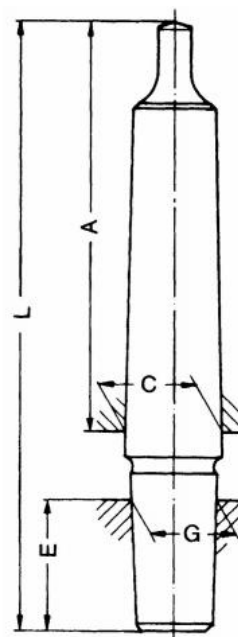

Kuželový trn DIN 238, MT4-B22

Kód produktu: 41-4/B22
EAN: 4260073570862
Celní tarif: 8466 1020
Hmotnost: 0,73 kg
Dostupnost: skladem

227,27 Kč bez DPH
350,00 Kč **275,00 Kč s DPH**
9,09 € bez DPH
14,00 € **11,00 € s DPH**

plně kalený a broušený, DIN 238

Parametry

kg 0.72
MK 4

L 172

Kužel B 22

Tento produkt najdete v našem [KATALOGU na straně 104 \(2021\)](#)