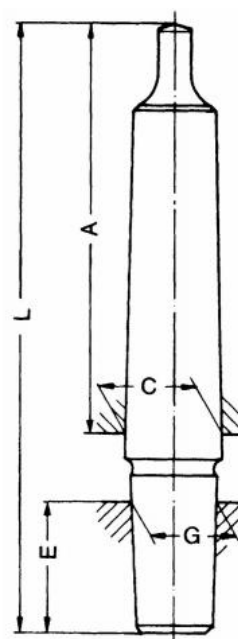

# Kuželový trn DIN 238, MT5-B22

**Kód produktu:** 41-5/B22  
**EAN:** 4260073570909  
**Celní tarif:** 8466 1020  
**Hmotnost:** 1,61 kg  
**Dostupnost:** skladem

475,21 Kč bez DPH  
725,00 Kč **575,00 Kč s DPH**  
19,01 € bez DPH  
29,00-€ **23,00 € s DPH**

plně kalený a broušený, DIN 238

## Parametry

**kg** 1.65  
**MK** 5

**L** 204

**Kužel** B 22

Tento produkt najdete v našem [KATALOGU na straně 104 \(2021\)](#)