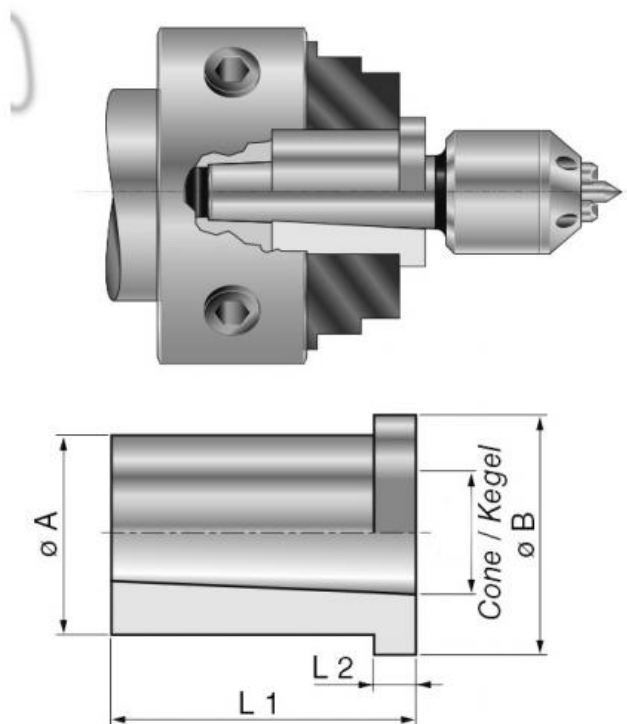

Válcové pouzdro s vnitřním kuželem pro čelní unašeč MT6

Kód produktu: 03-KH-6
EAN: 4049794070949
Celní tarif: 8466 2091
Hmotnost: 0,75 kg
Dostupnost: do týdne

12 100,00 Kč
7 995,87 Kč bez DPH
9 675,00 Kč s DPH
319,83 € bez DPH
484,00-€ **387,00 € s DPH**

Parametry

D	75	D1	84	kg	0.75
L1	85	L2	10	MK	6

Tento produkt najdete v našem [KATALOGU na straně 106 \(2021\)](#)