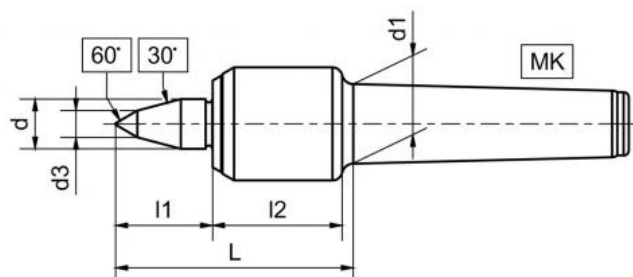

Otočný středicí trn typ 80, 30°/MT 2

Kód produktu: 03-80-02KOP
EAN: 4260073571333
Celní tarif: 8466 2091
Hmotnost: 0,45 kg
Dostupnost: na dotaz - výprodej

5 661,16 Kč bez DPH
8-550,00-Kč **6 850,00 Kč s DPH**
226,45 € bez DPH
342,00-€ **274,00 € s DPH**

robustní provedení; středový hrot s jehlovými ložisky; štíhlé provedení s malým průměrem pouzdra; bezúdržbové mazání; kalené a broušené pouzdro; prodloužený hrot 30°/60°

Parametry

d	8
Dílec max. kg	150
L1	29
Typ	82 KOP