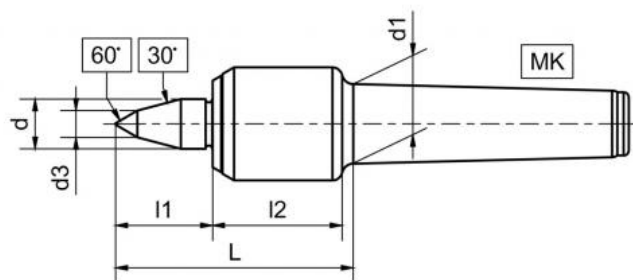

Otočný středicí trn typ 80, 30°/MT 4

Kód produktu: 03-80-04KOP
EAN: 4260073571357
Celní tarif: 8466 2091
Hmotnost: 1,10 kg
Dostupnost: na dotaz - výprodej

12 875,00 Kč
8 512,40 Kč bez DPH
10 300,00 Kč s DPH
340,50 € bez DPH
515,00-€ **412,00 € s DPH**

robustní provedení; středový hrot s jehlovými ložisky; štíhlé provedení s malým průměrem pouzdra; bezúdržbové mazání; kalené a broušené pouzdro; prodloužený hrot 30°/60°

Parametry

d	10
Dílec max. kg	700
L1	36
Typ	84 KOP