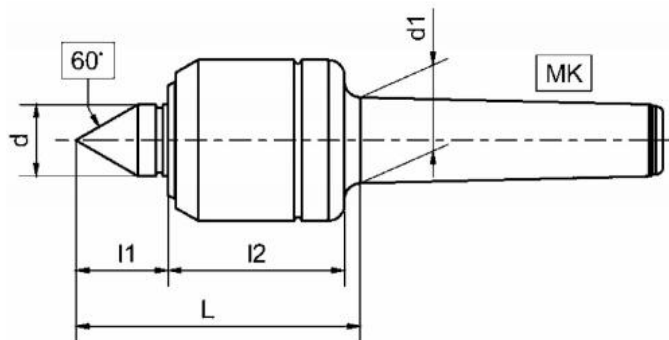

# Otočný středicí trn typ 100, D= 28, MT 1

**Kód produktu:** 03-111  
**EAN:** 4260073571371  
**Celní tarif:** 8466 2091  
**Hmotnost:** 0,20 kg  
**Dostupnost:** na dotaz - výprodej

3 305,79 Kč bez DPH  
5 000,00 Kč **4 000,00 Kč s DPH**  
132,23 € bez DPH  
200,00-€ **160,00 € s DPH**

univerzální trn se 3 kuličkovými ložisky s drážkou; kalené a broušené pouzdro; středový hrot z nástrojové oceli legované chromem; přesná soustřednost; snadný a hladký chod; bezúdržbové permanentní mazání

## Parametry

<b>d</b>	12
<b>Házivost</b>	0.005
<b>L2</b>	34
<b>U/min max</b>	6500

<b>D</b>	28
<b>L</b>	57.5
<b>MK</b>	1

<b>Dílec max. kg</b>	25
<b>L1</b>	17
<b>Typ</b>	111

Tento produkt najdete v našem [KATALOGU na straně 114 \(2021\)](#)