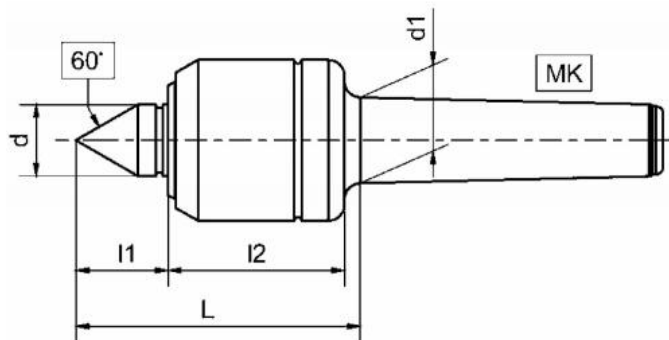

Otočný středicí trn typ 100, D= 35, MT 1

Kód produktu: 03-113
EAN: 4260073571388
Celní tarif: 8466 2091
Hmotnost: 0,35 kg
Dostupnost: na dotaz - výprodej

3 553,72 Kč bez DPH
5-375,00-Kč **4 300,00 Kč s DPH**
142,15 € bez DPH
215,00-€ **172,00 € s DPH**

univerzální trn se 3 kuličkovými ložisky s drážkou; kalené a broušené pouzdro; středový hrot z nástrojové oceli legované chromem; přesná soustřednost; snadný a hladký chod; bezúdržbové permanentní mazání

Parametry

d	13
Házivost	0.005
L2	39
U/min max	5500

D	35
L	63.5
MK	1

Dílec max. kg	50
L1	18
Typ	113

Tento produkt najdete v našem [KATALOGU na straně 114 \(2021\)](#)