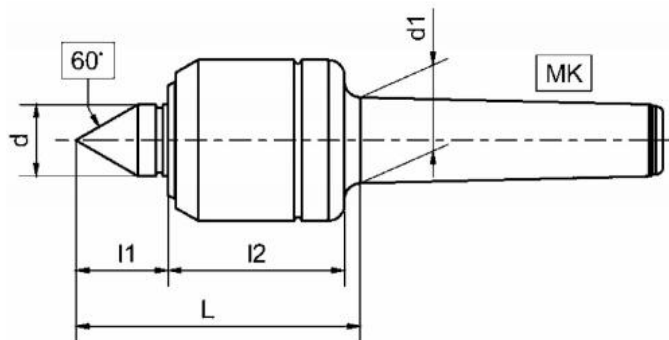

# Otočný středicí trn typ 100, D= 60, MT 4

**Kód produktu:** 03-141  
**EAN:** 4260073571432  
**Celní tarif:** 8466 2091  
**Hmotnost:** 2,10 kg  
**Dostupnost:** na dotaz - výprodej

5 661,16 Kč bez DPH  
8-550,00-Kč **6 850,00 Kč s DPH**  
226,45 € bez DPH  
342,00-€ **274,00 € s DPH**

univerzální trn se 3 kuličkovými ložisky s drážkou; kalené a broušené pouzdro; středový hrot z nástrojové oceli legované chromem; přesná soustřednost; snadný a hladký chod; bezúdržbové permanentní mazání

## Parametry

<b>d</b>	24
<b>Házivost</b>	0.005
<b>L2</b>	60
<b>U/min max</b>	4000

<b>D</b>	60
<b>L</b>	104.5
<b>MK</b>	4

<b>Dílec max. kg</b>	400
<b>L1</b>	34
<b>Typ</b>	141

Tento produkt najdete v našem [KATALOGU na straně 114 \(2021\)](#)