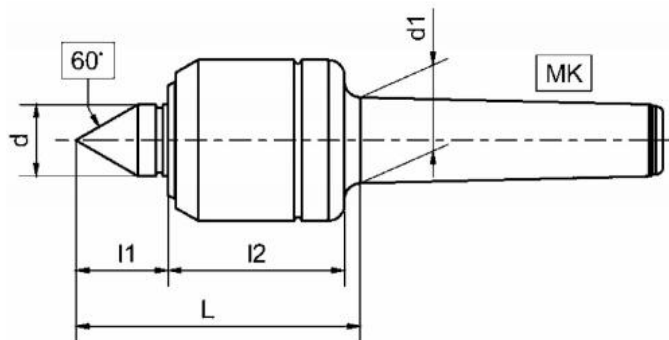

Otočný středicí trn typ 100, D= 76, MT 4

Kód produktu: 03-143
EAN: 4260073571449
Celní tarif: 8466 2091
Hmotnost: 3,60 kg
Dostupnost: na dotaz - výprodej

7 479,34 Kč bez DPH
11 325,00 Kč **9 050,00 Kč s DPH**
299,17 € bez DPH
453,00-€ **362,00 € s DPH**

univerzální trn se 3 kuličkovými ložisky s drážkou; kalené a broušené pouzdro; středový hrot z nástrojové oceli legované chromem; přesná soustřednost; snadný a hladký chod; bezúdržbové permanentní mazání

Parametry

d	32
Házivost	0.008
L2	73
U/min max	3200

D	76
L	126
MK	4

Dílec max. kg	650
L1	42
Typ	143

Tento produkt najdete v našem [KATALOGU na straně 114 \(2021\)](#)