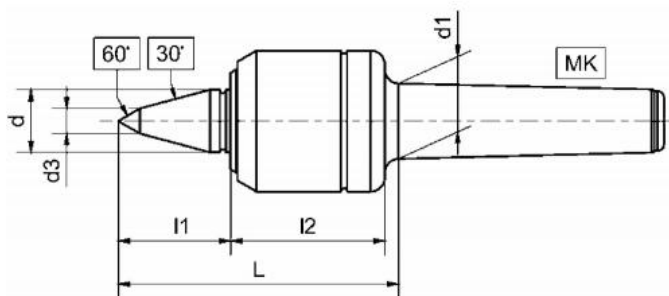

Otočný trn typ 100, 30°/D= 45, MT 2

Kód produktu: 03-123KOP
EAN: 4260073571456
Celní tarif: 8466 2091
Hmotnost: 0,75 kg
Dostupnost: na dotaz - výprodej

4 938,02 Kč bez DPH
7 475,00 Kč **5 975,00 Kč s DPH**
197,52 € bez DPH
299,00-€ **239,00 € s DPH**

univerzální trn se 3 kuličkovými ložisky s drážkou; kalené a broušené pouzdro; středový hrot z nástrojové oceli legované chromem; přesná soustřednost; snadný a hladký chod; bezúdržbové permanentní mazání; prodloužený hrot 30°/60°

Parametry

d	8
Dílec max. kg	100
L1	36
Typ	123 KOP

D	45
Házivost	0.005
L2	49
U/min max	5000

D1	20
L	93
MK	2

Tento produkt najdete v našem [KATALOGU na straně 115 \(2021\)](#)