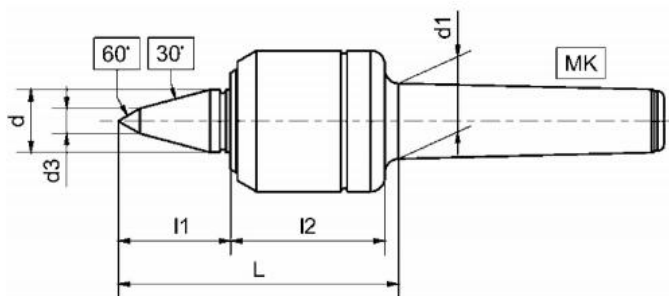

# Otočný trn typ 100, 30°/D= 45, MT 2

**Kód produktu:** 03-123KOP  
**EAN:** 4260073571456  
**Celní tarif:** 8466 2091  
**Hmotnost:** 0,75 kg  
**Dostupnost:** na dotaz - výprodej

4 938,02 Kč bez DPH  
7 475,00 Kč **5 975,00 Kč s DPH**  
197,52 € bez DPH  
299,00-€ **239,00 € s DPH**

univerzální trn se 3 kuličkovými ložisky s drážkou; kalené a broušené pouzdro; středový hrot z nástrojové oceli legované chromem; přesná soustřednost; snadný a hladký chod; bezúdržbové permanentní mazání; prodloužený hrot 30°/60°

## Parametry

<b>d</b>	8
<b>Dílec max. kg</b>	100
<b>L1</b>	36
<b>Typ</b>	123 KOP

<b>D</b>	45
<b>Házivost</b>	0.005
<b>L2</b>	49
<b>U/min max</b>	5000

<b>D1</b>	20
<b>L</b>	93
<b>MK</b>	2

Tento produkt najdete v našem [KATALOGU na straně 115 \(2021\)](#)