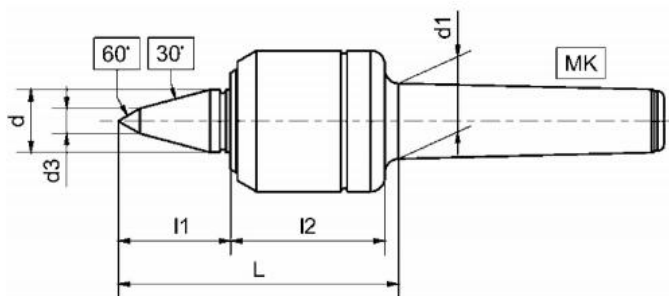

# Otočný trn typ 100, 30°/D= 60, MT 4

**Kód produktu:** 03-141KOP  
**EAN:** 4260073571487  
**Celní tarif:** 8466 2091  
**Hmotnost:** 1,95 kg  
**Dostupnost:** na dotaz - výprodej

6 404,96 Kč bez DPH  
9 700,00 Kč **7 750,00 Kč s DPH**  
256,20 € bez DPH  
388,00-€ **310,00 € s DPH**

univerzální trn se 3 kuličkovými ložisky s drážkou; kalené a broušené pouzdro; středový hrot z nástrojové oceli legované chromem; přesná soustřednost; snadný a hladký chod; bezúdržbové permanentní mazání; prodloužený hrot 30°/60°

## Parametry

<b>d</b>	10
<b>Dílec max. kg</b>	400
<b>L1</b>	46
<b>Typ</b>	141 KOP

<b>D</b>	60
<b>Házivost</b>	0.005
<b>L2</b>	60
<b>U/min max</b>	4000

<b>D1</b>	24
<b>L</b>	116
<b>MK</b>	4

Tento produkt najdete v našem [KATALOGU na straně 115 \(2021\)](#)