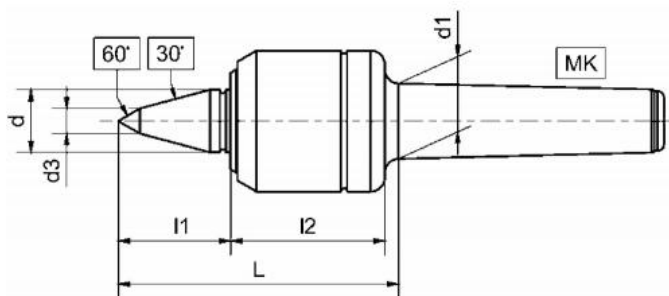

Otočný trn typ 100, 30°/D= 76, MT 4

Kód produktu: 03-143KOP
EAN: 4260073571494
Celní tarif: 8466 2091
Hmotnost: 3,60 kg
Dostupnost: na dotaz - výprodej

12 675,00 Kč
8 388,43 Kč bez DPH
10 150,00 Kč s DPH
507,00-€
335,54 € bez DPH
406,00 € s DPH

univerzální trn se 3 kuličkovými ložisky s drážkou; kalené a broušené pouzdro; středový hrot z nástrojové oceli legované chromem; přesná soustřednost; snadný a hladký chod; bezúdržbové permanentní mazání; prodloužený hrot 30°/60°

Parametry

d	12
Dílec max. kg	650
L1	55
Typ	143 KOP

D	76
Házivost	0.008
L2	73
U/min max	3200

D1	32
L	138
MK	4

Tento produkt najdete v našem [KATALOGU na straně 115 \(2021\)](#)