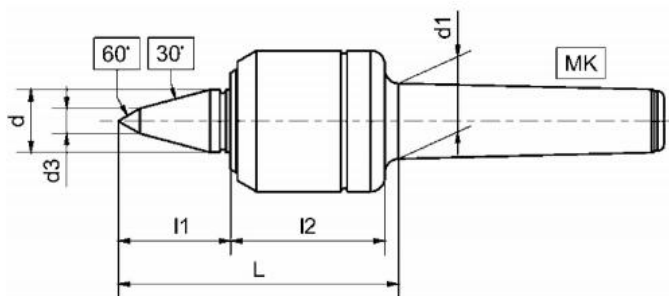

# Otočný trn typ 100, 30°/D= 76, MT 4

**Kód produktu:** 03-143KOP  
**EAN:** 4260073571494  
**Celní tarif:** 8466 2091  
**Hmotnost:** 3,60 kg  
**Dostupnost:** na dotaz - výprodej

12 675,00 Kč 8 388,43 Kč bez DPH  
**10 150,00 Kč s DPH**  
507,00-€ 335,54 € bez DPH  
**406,00 € s DPH**

univerzální trn se 3 kuličkovými ložisky s drážkou; kalené a broušené pouzdro; středový hrot z nástrojové oceli legované chromem; přesná soustřednost; snadný a hladký chod; bezúdržbové permanentní mazání; prodloužený hrot 30°/60°

## Parametry

d	12
Dílec max. kg	650
L1	55
Typ	143 KOP

D	76
Házivost	0.008
L2	73
U/min max	3200

D1	32
L	138
MK	4

Tento produkt najdete v našem [KATALOGU na straně 115 \(2021\)](#)