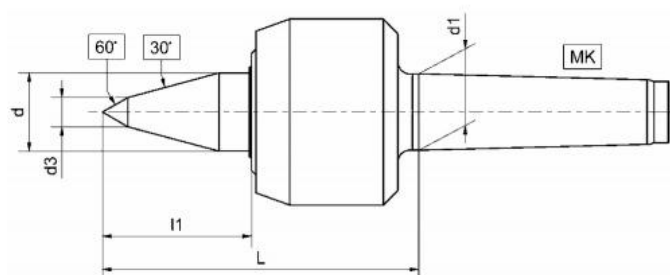

Otočný trn typ 800, 30°/D= 78, MT 5

Kód produktu: 03-851KOP
EAN: 4049794005491
Celní tarif: 8466 2091
Hmotnost: 3,80 kg
Dostupnost: na dotaz - výprodej

13 202,48 Kč bez DPH
19 975,00 Kč **15 975,00 Kč s DPH**
528,10 € bez DPH
799,00-€ **639,00 € s DPH**

středový hrot z nástrojové oceli legované chromem s velmi vysokou odolností vůči opotřebení; plně kalené a broušené pouzdro; pevné axiální ložisko a dvouřadá šikmá kuličková ložiska; přesná soustřednost; bezúdržbové permanentní mazání; optimální těsnění zabraňující vnikání chladicí kapaliny a nečistot; prodloužený hrot 30°/60°

Parametry

d	12
Dílec max. kg	1200
L1	60
Typ	851 KOP

D	78
Házivost	0.005
L2	58
U/min max	3200

D1	32
L	128
MK	5

Tento produkt najdete v našem [KATALOGU na straně 116 \(2021\)](#)