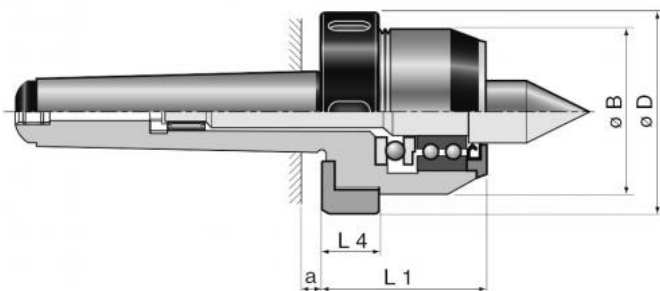

# Otočný trn se stahovací maticí typ 160, MT 4

**Kód produktu:** 03-1604  
**EAN:** 4049794068823  
**Celní tarif:** 8466 2091  
**Hmotnost:** 1,90 kg  
**Dostupnost:** do týdne

11 528,93 Kč bez DPH  
17 425,00 Kč **13 950,00 Kč s DPH**  
461,16 € bez DPH  
697,00-€ **558,00 € s DPH**

se stahovacím závitem

soustružnický trn se stahovací maticí

## Parametry

<b>A</b>	74
<b>Házivost</b>	0.005
<b>L1</b>	57
<b>U/min max</b>	5500

<b>B</b>	61
<b>kg</b>	1.9
<b>L2</b>	24

<b>D</b>	29
<b>L</b>	40
<b>MK</b>	4

Tento produkt najdete v našem [KATALOGU na straně 117 \(2021\)](#)