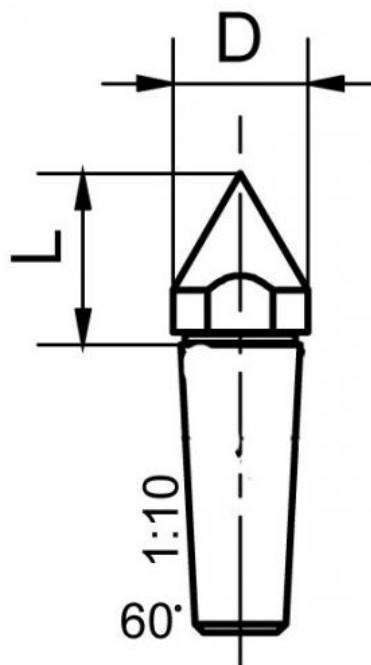

Špičatý trn pro 923/935

Kód produktu: 03-923/1
EAN: 4049794005743
Celní tarif: 8466 2091
Hmotnost: 0,04 kg
Dostupnost: na dotaz - výprodej

950,00 Kč
619,83 Kč bez DPH
750,00 Kč s DPH
38,00 €
24,79 € bez DPH
30,00 € s DPH

sklon kuželu 1:10

Parametry

D 14

L 20

Pro 923/935

Tento produkt najdete v našem [KATALOGU na straně 118 \(2021\)](#)