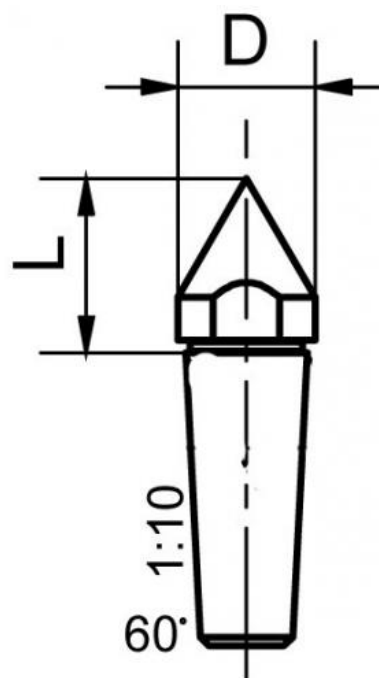

# Špičatý trn pro 923/935

**Kód produktu:** 03-923/1  
**EAN:** 4049794005743  
**Celní tarif:** 8466 2091  
**Hmotnost:** 0,04 kg  
**Dostupnost:** na dotaz - výprodej

950,00 Kč  
619,83 Kč bez DPH  
**750,00 Kč s DPH**  
38,00 €  
24,79 € bez DPH  
**30,00 € s DPH**

sklon kuželu 1:10

## Parametry

**D** 14

**L** 20

**Pro** 923/935

Tento produkt najdete v našem [KATALOGU na straně 118 \(2021\)](#)