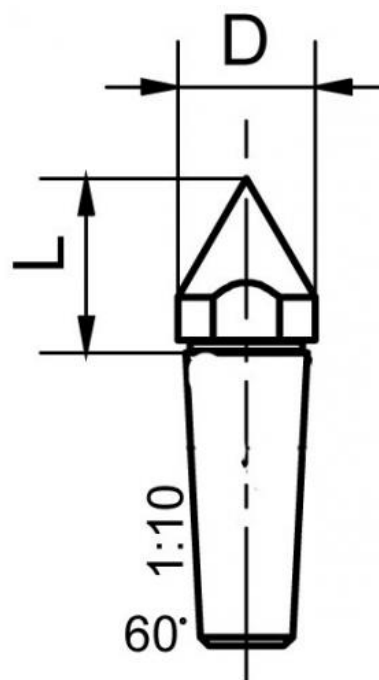

# Špičatý trn pro 933/945

**Kód produktu:** 03-933/1  
**EAN:** 4049794005750  
**Celní tarif:** 8466 2091  
**Hmotnost:** 0,05 kg  
**Dostupnost:** na dotaz - výprodej

764,46 Kč bez DPH  
~~1150,00 Kč~~ **925,00 Kč s DPH**  
30,58 € bez DPH  
~~46,00 €~~ **37,00 € s DPH**

sklon kuželu 1:10

## Parametry

**D** 16

**L** 21

**Pro** 933/945

Tento produkt najdete v našem [KATALOGU na straně 118 \(2021\)](#)