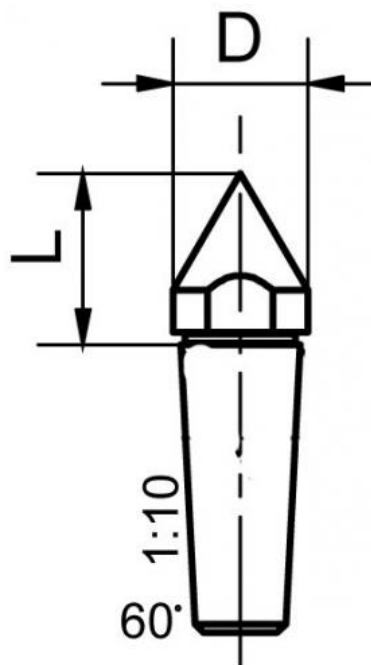

Špičatý trn pro 933/945

Kód produktu: 03-933/1
EAN: 4049794005750
Celní tarif: 8466 2091
Hmotnost: 0,05 kg
Dostupnost: na dotaz - výprodej

764,46 Kč bez DPH
~~1150,00 Kč~~ **925,00 Kč s DPH**
30,58 € bez DPH
~~46,00 €~~ **37,00 € s DPH**

sklon kuželu 1:10

Parametry

D 16

L 21

Pro 933/945

Tento produkt najdete v našem [KATALOGU na straně 118 \(2021\)](#)