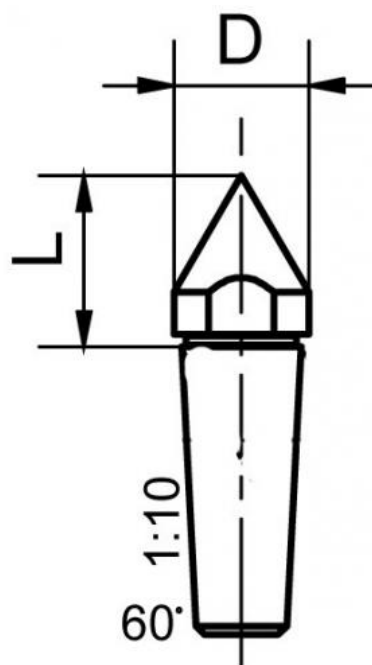

Špičatý trn pro 943/955

Kód produktu: 03-943/1
EAN: 4049794005767
Celní tarif: 8466 2091
Hmotnost: 0,11 kg
Dostupnost: na dotaz - výprodej

950,41 Kč bez DPH
1 450,00 Kč **1 150,00 Kč s DPH**
58,00 € 38,02 € bez DPH
46,00 € s DPH

sklon kuželu 1:10

Parametry

D 22

L 27

Pro 943/955

Tento produkt najdete v našem [KATALOGU na straně 118 \(2021\)](#)