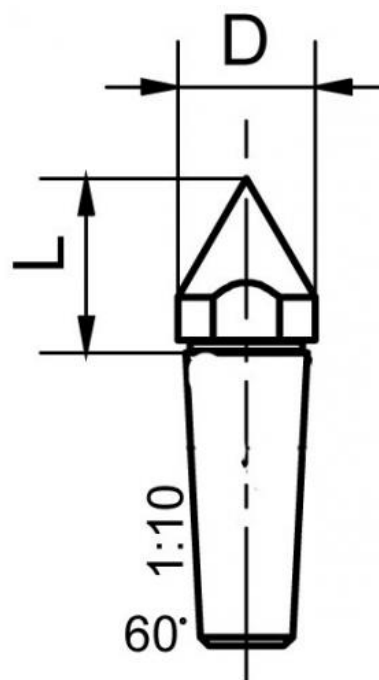

# Špičatý trn pro 943/955

**Kód produktu:** 03-943/1  
**EAN:** 4049794005767  
**Celní tarif:** 8466 2091  
**Hmotnost:** 0,11 kg  
**Dostupnost:** na dotaz - výprodej

950,41 Kč bez DPH  
1 450,00 Kč **1 150,00 Kč s DPH**  
38,02 € bez DPH  
58,00 € **46,00 € s DPH**

sklon kuželu 1:10

## Parametry

**D** 22

**L** 27

**Pro** 943/955

Tento produkt najdete v našem [KATALOGU na straně 118 \(2021\)](#)