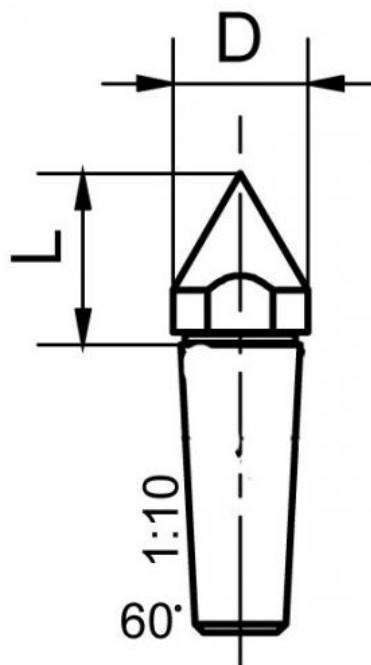

Špičatý trn pro 953/965

Kód produktu: 03-953/1
EAN: 4049794005774
Celní tarif: 8466 2091
Hmotnost: 0,30 kg
Dostupnost: na dotaz - výprodej

1 198,35 Kč bez DPH
1 825,00 Kč **1 450,00 Kč s DPH**
47,93 € bez DPH
73,00 € **58,00 € s DPH**

sklon kuželu 1:10

Parametry

D 28

L 34

Pro 953/965

Tento produkt najdete v našem [KATALOGU na straně 118 \(2021\)](#)