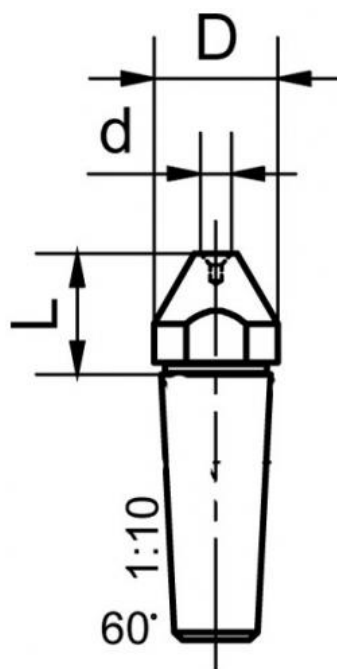

# Dutý trn pro 923/935

**Kód produktu:** 03-923/2  
**EAN:** 4049794005781  
**Celní tarif:** 8466 2091  
**Hmotnost:** 0,06 kg  
**Dostupnost:** na dotaz - výprodej

764,46 Kč bez DPH  
1-150,00 Kč **925,00 Kč s DPH**  
30,58 € bez DPH  
46,00 € **37,00 € s DPH**

sklon kuželu 1:10

## Parametry

**d** 4

**Pro** 923/935

**D** 14

**L** 15

Tento produkt najdete v našem [KATALOGU na straně 118 \(2021\)](#)