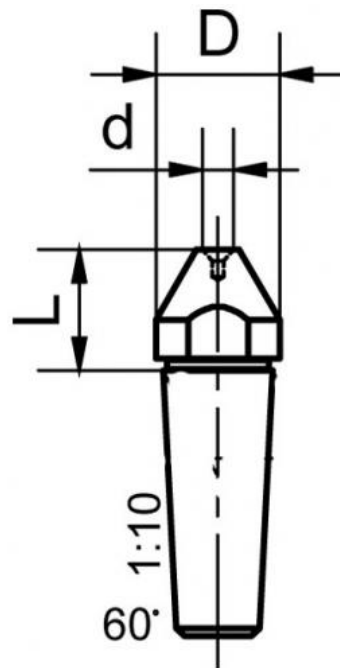

# Dutý trn pro 923/935

**Kód produktu:** 03-923/2  
**EAN:** 4049794005781  
**Celní tarif:** 8466 2091  
**Hmotnost:** 0,06 kg  
**Dostupnost:** na dotaz - výprodej

764,46 Kč bez DPH  
1-150,00 Kč **925,00 Kč s DPH**  
30,58 € bez DPH  
46,00 € **37,00 € s DPH**

sklon kuželu 1:10

## Parametry

**d** 4

**Pro** 923/935

**D** 14

**L** 15

Tento produkt najdete v našem [KATALOGU na straně 118 \(2021\)](#)