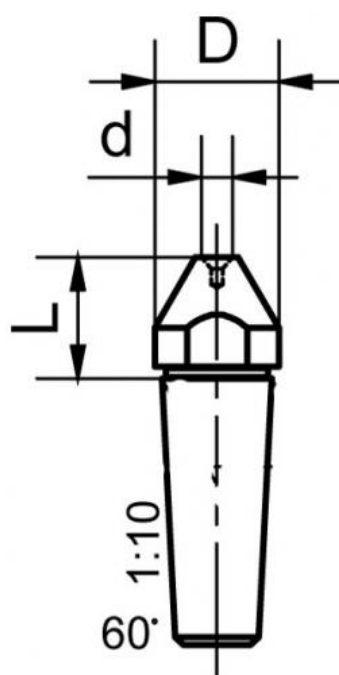

Dutý trn pro 933/945

Kód produktu: 03-933/2
EAN: 4049794005798
Celní tarif: 8466 2091
Hmotnost: 0,06 kg
Dostupnost: na dotaz - výprodej

888,43 Kč bez DPH
1 350,00 Kč **1 075,00 Kč s DPH**
35,54 € bez DPH
54,00 € **43,00 € s DPH**

sklon kuželu 1:10

Parametry

d 4

Pro 933/945

D 16

L 17

Tento produkt najdete v našem [KATALOGU na straně 118 \(2021\)](#)