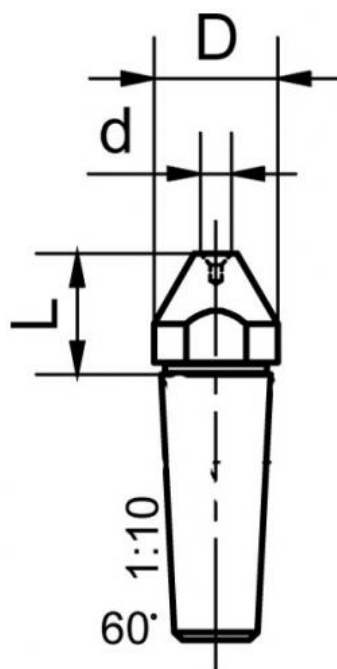

# Dutý trn pro 933/945

**Kód produktu:** 03-933/2  
**EAN:** 4049794005798  
**Celní tarif:** 8466 2091  
**Hmotnost:** 0,06 kg  
**Dostupnost:** na dotaz - výprodej

888,43 Kč bez DPH  
1 350,00 Kč **1 075,00 Kč s DPH**  
35,54 € bez DPH  
54,00 € **43,00 € s DPH**

sklon kuželu 1:10

## Parametry

**d** 4

**Pro** 933/945

**D** 16

**L** 17

Tento produkt najdete v našem [KATALOGU na straně 118 \(2021\)](#)