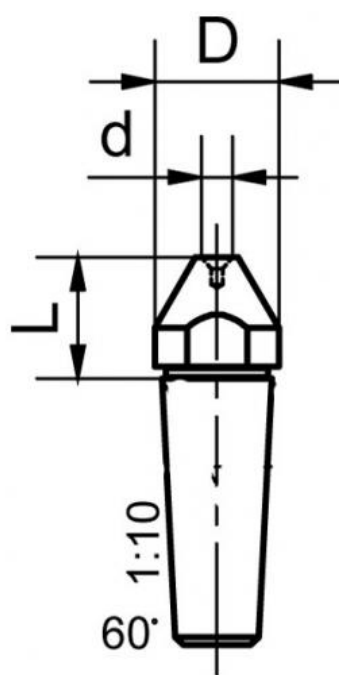

Dutý trn pro 943/955

Kód produktu: 03-943/2
EAN: 4049794005804
Celní tarif: 8466 2091
Hmotnost: 0,11 kg
Dostupnost: na dotaz - výprodej

950,41 Kč bez DPH
1 450,00 Kč
1 150,00 Kč s DPH
38,02 € bez DPH
58,00 €
46,00 € s DPH

sklon kuželu 1:10

Parametry

d 5

Pro 943/955

D 22

L 21

Tento produkt najdete v našem [KATALOGU na straně 118 \(2021\)](#)