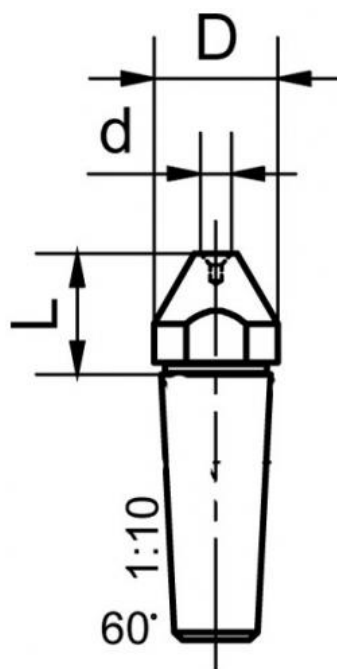

# Dutý trn pro 943/955

**Kód produktu:** 03-943/2  
**EAN:** 4049794005804  
**Celní tarif:** 8466 2091  
**Hmotnost:** 0,11 kg  
**Dostupnost:** na dotaz - výprodej

950,41 Kč bez DPH  
1 450,00 Kč  
**1 150,00 Kč s DPH**  
38,02 € bez DPH  
58,00 €  
**46,00 € s DPH**

sklon kuželu 1:10

## Parametry

**d** 5

**Pro** 943/955

**D** 22

**L** 21

Tento produkt najdete v našem [KATALOGU na straně 118 \(2021\)](#)