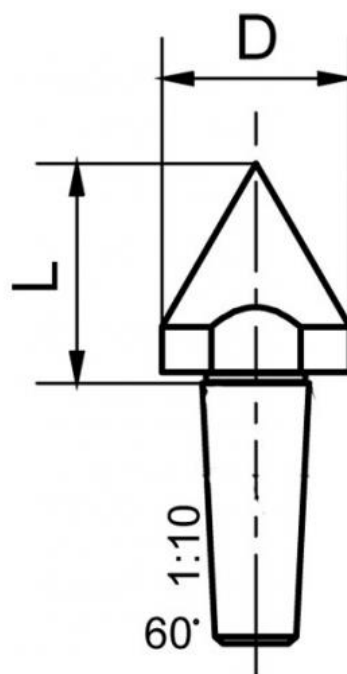

Velký špičatý trn pro 923/935

Kód produktu: 03-923/3
EAN: 4049794005828
Celní tarif: 8466 2091
Hmotnost: 0,05 kg
Dostupnost: na dotaz - výprodej

805,79 Kč bez DPH
1 225,00 Kč **975,00 Kč s DPH**
32,23 € bez DPH
49,00 € **39,00 € s DPH**

sklon kuželu 1:10

Parametry

D 17

L 23

Pro 923/935

Tento produkt najdete v našem [KATALOGU na straně 119 \(2021\)](#)