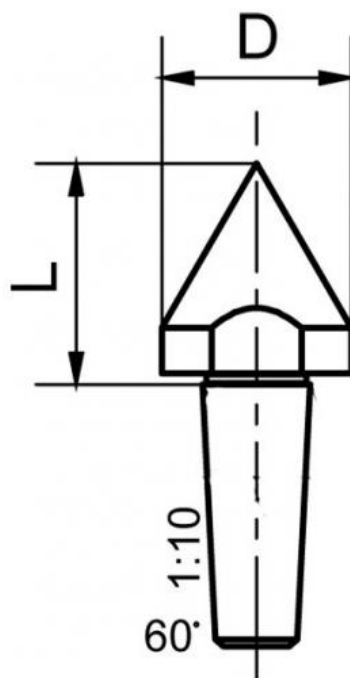

Velký špičatý trn pro 923/935

Kód produktu: 03-923/3
EAN: 4049794005828
Celní tarif: 8466 2091
Hmotnost: 0,05 kg
Dostupnost: na dotaz - výprodej

805,79 Kč bez DPH
1 225,00 Kč **975,00 Kč s DPH**
32,23 € bez DPH
49,00 € **39,00 € s DPH**

sklon kuželu 1:10

Parametry

D 17

L 23

Pro 923/935

Tento produkt najdete v našem [KATALOGU na straně 119 \(2021\)](#)