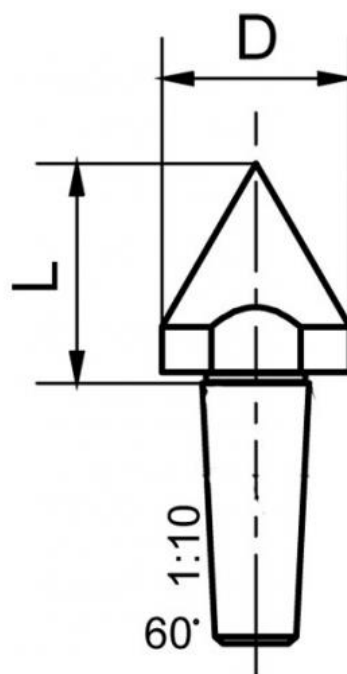

Velký špičatý trn pro 933/945

Kód produktu: 03-933/3
EAN: 4049794005835
Celní tarif: 8466 2091
Hmotnost: 0,09 kg
Dostupnost: na dotaz - výprodej

950,41 Kč bez DPH
1 450,00 Kč **1 150,00 Kč s DPH**
38,02 € bez DPH
58,00 € **46,00 € s DPH**

sklon kuželu 1:10

Parametry

D 25

L 31

Pro 933/945

Tento produkt najdete v našem [KATALOGU na straně 119 \(2021\)](#)