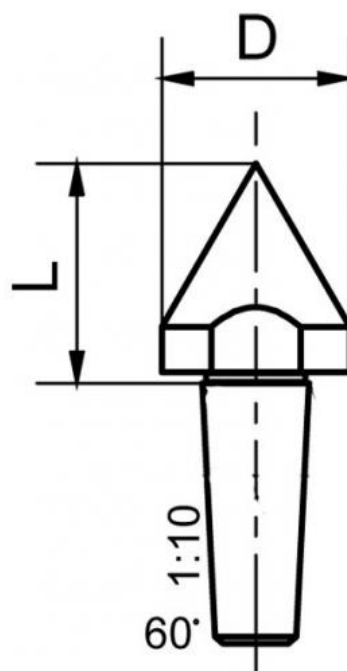

Velký špičatý trn pro 943/955

Kód produktu: 03-943/3
EAN: 4049794005842
Celní tarif: 8466 2091
Hmotnost: 0,19 kg
Dostupnost: na dotaz - výprodej

1 157,02 Kč bez DPH
~~1 750,00 Kč~~ **1 400,00 Kč s DPH**
46,28 € bez DPH
~~70,00 €~~ **56,00 € s DPH**

sklon kuželu 1:10

Parametry

D 32

L 40

Pro 943/955

Tento produkt najdete v našem [KATALOGU na straně 119 \(2021\)](#)