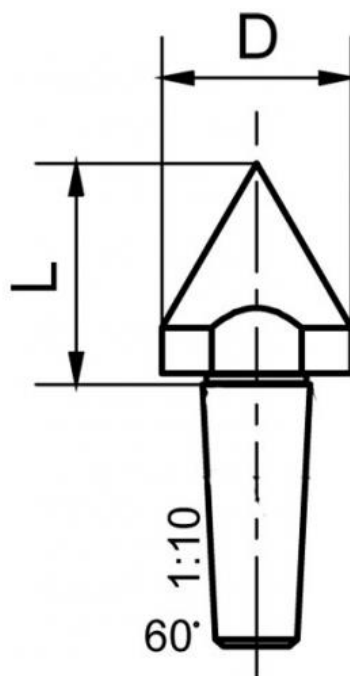

# Velký špičatý trn pro 943/955

**Kód produktu:** 03-943/3  
**EAN:** 4049794005842  
**Celní tarif:** 8466 2091  
**Hmotnost:** 0,19 kg  
**Dostupnost:** na dotaz - výprodej

1 157,02 Kč bez DPH  
~~1 750,00 Kč~~ **1 400,00 Kč s DPH**  
46,28 € bez DPH  
~~70,00 €~~ **56,00 € s DPH**

sklon kuželu 1:10

## Parametry

**D** 32

**L** 40

**Pro** 943/955

Tento produkt najdete v našem [KATALOGU na straně 119 \(2021\)](#)