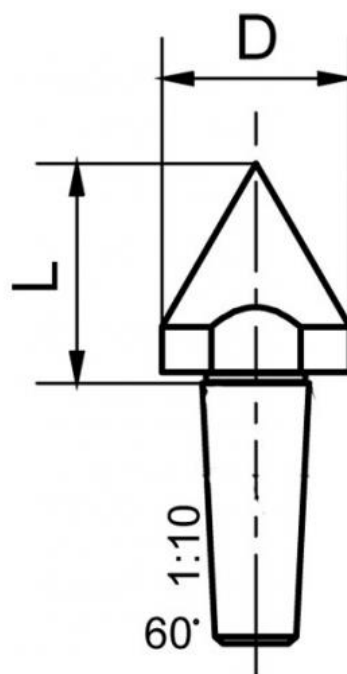

Velký špičatý trn pro 953/965

Kód produktu: 03-953/3
EAN: 4049794005859
Celní tarif: 8466 2091
Hmotnost: 0,40 kg
Dostupnost: na dotaz - výprodej

2 561,98 Kč bez DPH
3 100,00 Kč s DPH
101,65 € bez DPH
123,00 € s DPH

sklon kuželu 1:10

Parametry

D 38

L 45

Pro 953/965

Tento produkt najdete v našem [KATALOGU na straně 119 \(2021\)](#)