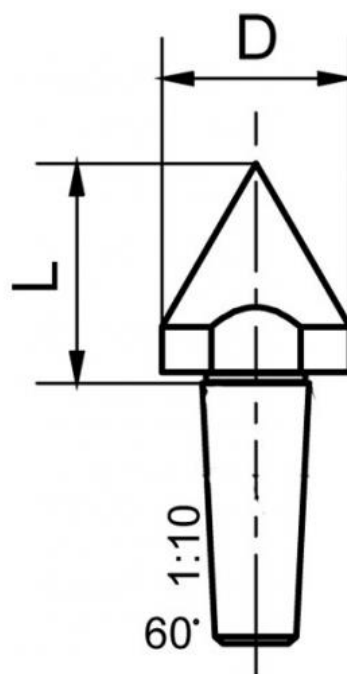

# Velký špičatý trn pro 953/965

**Kód produktu:** 03-953/3  
**EAN:** 4049794005859  
**Celní tarif:** 8466 2091  
**Hmotnost:** 0,40 kg  
**Dostupnost:** na dotaz - výprodej

2 024,79 Kč bez DPH  
3 075,00 Kč **2 450,00 Kč s DPH**  
123,00 € 80,99 € bez DPH  
**98,00 € s DPH**

sklon kuželu 1:10

## Parametry

**D** 38

**L** 45

**Pro** 953/965

Tento produkt najdete v našem [KATALOGU na straně 119 \(2021\)](#)