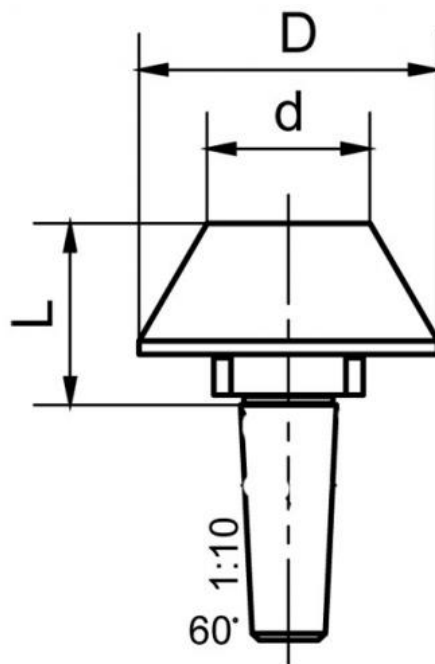

# Kužel pro 923/935

**Kód produktu:** 03-923/4  
**EAN:** 4049794005866  
**Celní tarif:** 8466 2091  
**Hmotnost:** 0,09 kg  
**Dostupnost:** na dotaz - výprodej

950,41 Kč bez DPH  
~~1 450,00 Kč~~ **1 150,00 Kč s DPH**  
38,02 € bez DPH  
58,00 € **46,00 € s DPH**

sklon kuželu 1:10

## Parametry

d	13
Pro	923/935

D	28
---	----

L	33
---	----

Tento produkt najdete v našem [KATALOGU na straně 119 \(2021\)](#)