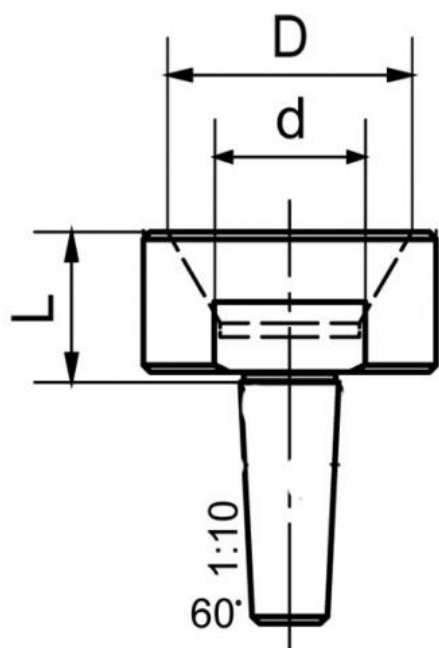

Vnitřní kužel pro 923/935

Kód produktu: 03-923/5
EAN: 4049794005903
Celní tarif: 8466 2091
Hmotnost: 0,08 kg
Dostupnost: na dotaz - výprodej

1 198,35 Kč bez DPH
~~1 825,00 Kč~~ **1 450,00 Kč s DPH**
47,93 € bez DPH
73,00 € **58,00 € s DPH**

sklon kuželu 1:10

Parametry

d 10
Pro 923/935

D 20

L 17

Tento produkt najdete v našem [KATALOGU na straně 119 \(2021\)](#)