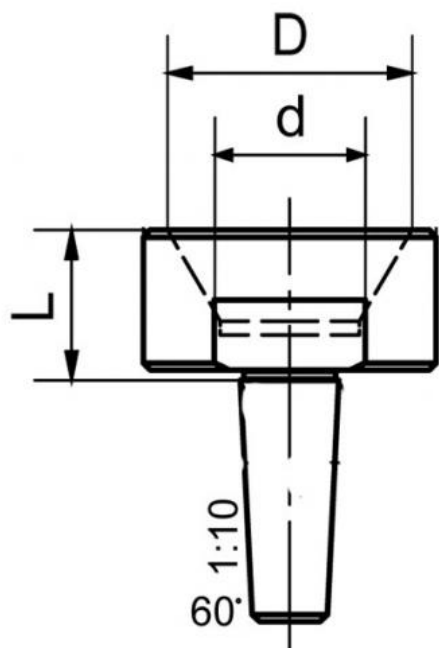

Vnitřní kužel pro 933/945

Kód produktu: 03-933/5
EAN: 4049794005910
Celní tarif: 8466 2091
Hmotnost: 0,18 kg
Dostupnost: na dotaz - výprodej

1 590,91 Kč bez DPH
~~2 400,00 Kč~~ **1 925,00 Kč s DPH**
63,64 € bez DPH
96,00 € **77,00 € s DPH**

sklon kuželu 1:10

Parametry

d 20
Pro 933/945

D 35

L 23

Tento produkt najdete v našem [KATALOGU na straně 119 \(2021\)](#)