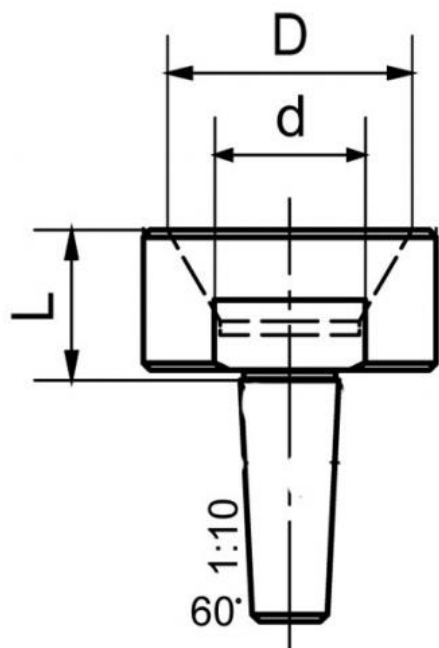

Vnitřní kužel pro 943/955

Kód produktu: 03-943/5
EAN: 4049794005927
Celní tarif: 8466 2091
Hmotnost: 0,40 kg
Dostupnost: na dotaz - výprodej

1 962,81 Kč bez DPH
~~2 975,00 Kč~~ **2 375,00 Kč s DPH**
78,51 € bez DPH
~~119,00 €~~ **95,00 € s DPH**

sklon kuželu 1:10

Parametry

d	25
Pro	943/955

D	42
---	----

L	28
---	----

Tento produkt najdete v našem [KATALOGU na straně 119 \(2021\)](#)