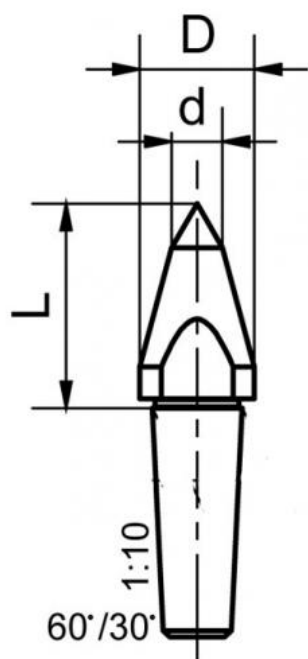

Kopírovací trn pro 923/935

Kód produktu: 03-923/6
EAN: 4049794005941
Celní tarif: 8466 2091
Hmotnost: 0,05 kg
Dostupnost: na dotaz - výprodej

888,43 Kč bez DPH
~~1 350,00 Kč~~ **1 075,00 Kč s DPH**
35,54 € bez DPH
54,00 € **43,00 € s DPH**

sklon kuželu 1:10

Parametry

d 4

Pro 923/935

D 14

L 32

Tento produkt najdete v našem [KATALOGU na straně 120 \(2021\)](#)