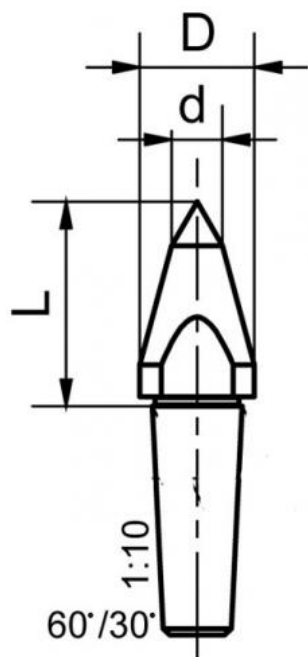

Kopírovací trn pro 933/945

Kód produktu: 03-933/6
EAN: 4049794005958
Celní tarif: 8466 2091
Hmotnost: 0,07 kg
Dostupnost: na dotaz - výprodej

1 074,38 Kč bez DPH
~~1 625,00 Kč~~ **1 300,00 Kč s DPH**
42,98 € bez DPH
65,00 € **52,00 € s DPH**

sklon kuželu 1:10

Parametry

d 6

Pro 933/945

D 18

L 35

Tento produkt najdete v našem [KATALOGU na straně 120 \(2021\)](#)