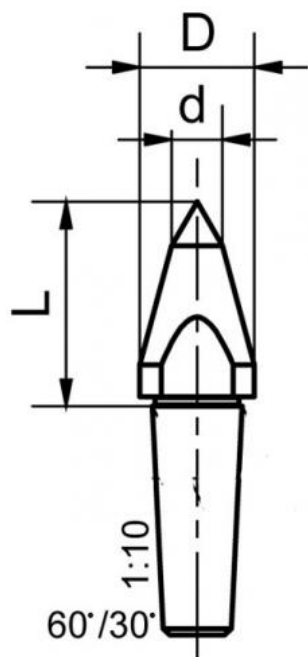

Kopírovací trn pro 943/955

Kód produktu: 03-943/6
EAN: 4049794005965
Celní tarif: 8466 2091
Hmotnost: 0,14 kg
Dostupnost: na dotaz - výprodej

1 198,35 Kč bez DPH
~~1 825,00 Kč~~ **1 450,00 Kč s DPH**
47,93 € bez DPH
73,00 € **58,00 € s DPH**

sklon kuželu 1:10

Parametry

d 8

D 22

L 43

Pro 943/955

Tento produkt najdete v našem [KATALOGU na straně 120 \(2021\)](#)