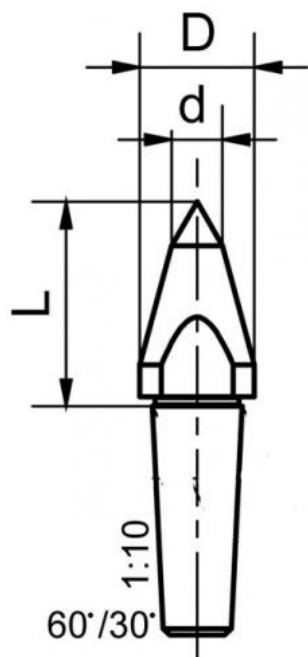

Kopírovací trn pro 943/955

Kód produktu: 03-943/6
EAN: 4049794005965
Celní tarif: 8466 2091
Hmotnost: 0,14 kg
Dostupnost: na dotaz - výprodej

1 198,35 Kč bez DPH
~~1 825,00 Kč~~ **1 450,00 Kč s DPH**
47,93 € bez DPH
73,00 € **58,00 € s DPH**

sklon kuželu 1:10

Parametry

d 8

Pro 943/955

D 22

L 43

Tento produkt najdete v našem [KATALOGU na straně 120 \(2021\)](#)