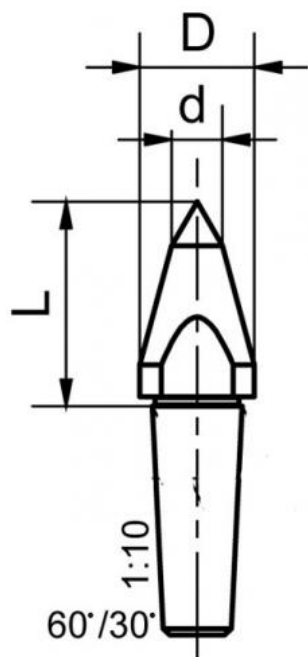

Kopírovací trn pro 953/965

Kód produktu: 03-953/6
EAN: 4049794005972
Celní tarif: 8466 2091
Hmotnost: 0,40 kg
Dostupnost: na dotaz - výprodej

2 210,74 Kč bez DPH
3-350,00-Kč **2 675,00 Kč s DPH**
88,43 € bez DPH
~~134,00-€~~ **107,00 € s DPH**

sklon kuželu 1:10

Parametry

d 10
Pro 953/965

D 28

L 52

Tento produkt najdete v našem [KATALOGU na straně 120 \(2021\)](#)