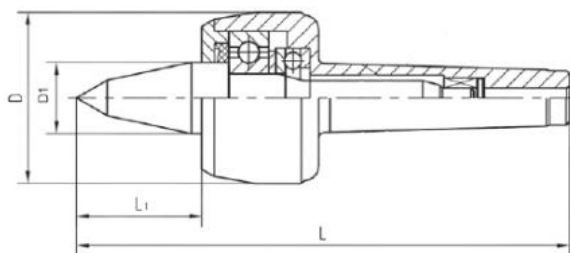

# Otočný trn 60° MT 6

**Kód produktu:** 13-MLK-06  
**EAN:** 4049794662182  
**Celní tarif:** 8466 2091  
**Hmotnost:** 11,00 kg  
**Dostupnost:** skladem

7 376,03 Kč bez DPH  
11 150,00 Kč **8 925,00 Kč s DPH**  
295,04 € bez DPH  
446,00-€ **357,00 € s DPH**

## Parametry

<b>D</b>	105
<b>L</b>	334
<b>U/min max</b>	2600

<b>D1</b>	50
<b>L1</b>	57.5
<b>Úhel</b>	60°

<b>Dílec max. kg</b>	3500
<b>MK</b>	6

Tento produkt najdete v našem [KATALOGU na straně 121 \(2021\)](#)